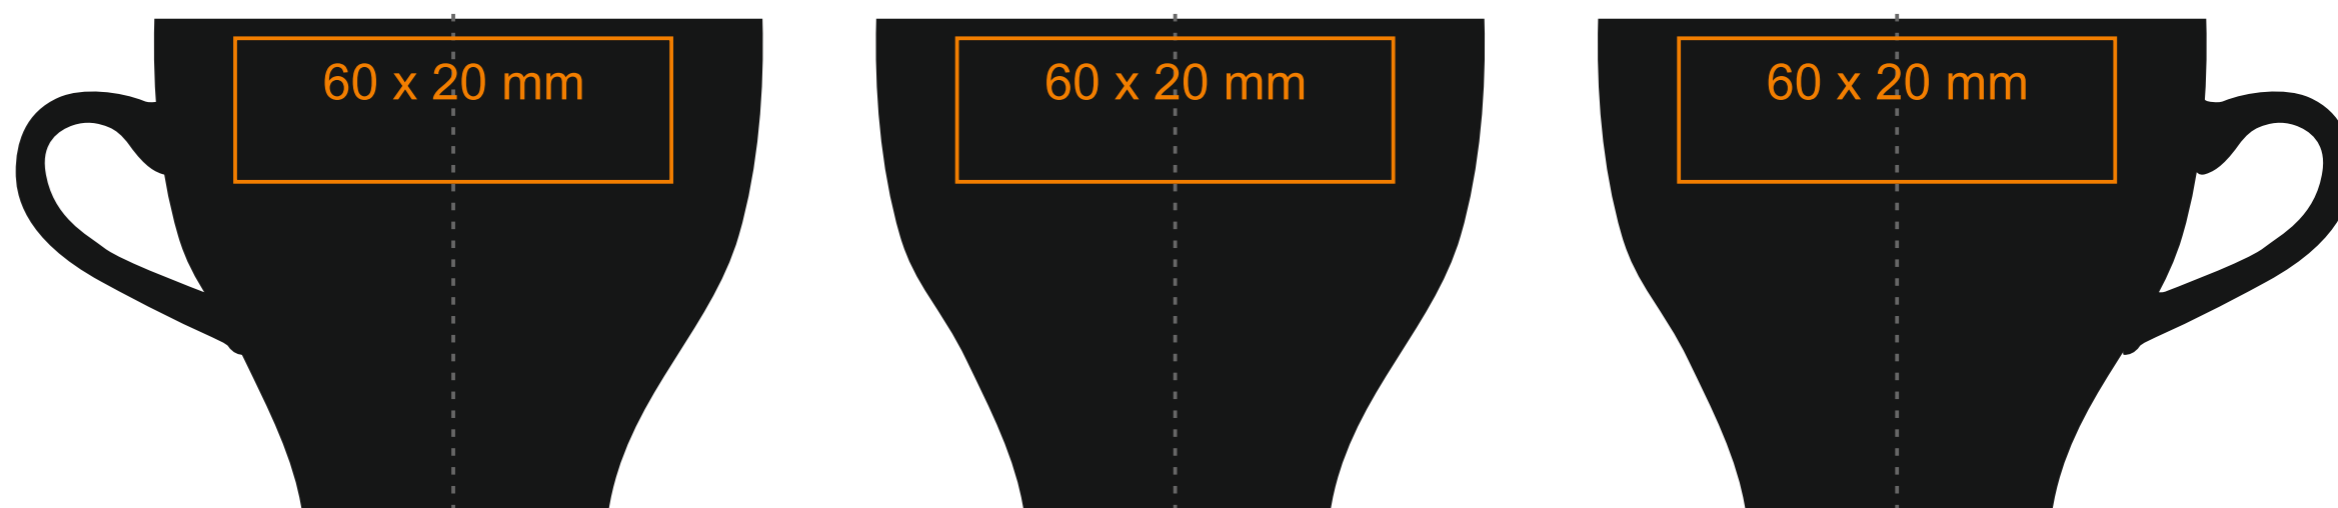

C247 **Verona Nero Set**

80 ml / h: 58 mm / Ø 61 mm

Spodek Ø 107 mm

Nadruk wewnątrz	30 x 10 mm
Nadruk wewnątrz na dnie	Ø 15 mm
Nadruk od spodu	Ø 20 mm

*W przypadku projektów dla kalkomanii wybiegających poza standardową powierzchnię nadruku prosimy o kontakt z działem handlowym.

[Jak należy przygotować projekty do druku](#)

legenda

- Nadruk kalkomania (Transfer Print)
- Piaskowanie (Sensitive Touch)

C247 **Verona Nero Set**

130 ml / h: 65 mm / Ø 80 mm

Spodek Ø 126 mm

Nadruk na uchu	30 x 5 mm
Nadruk wewnątrz	30 x 10 mm
Nadruk wewnątrz na dnie	Ø 25 mm
Nadruk od spodu	Ø 20 mm

C247 **Verona Nero Set**

220 ml / h: 70 mm / Ø 86 mm

Spodek Ø 140 mm

Nadruk na uchu	30 x 5 mm
Nadruk wewnątrz	30 x 10 mm
Nadruk wewnątrz na dnie	Ø 25 mm
Nadruk od spodu	Ø 20 mm

*W przypadku projektów dla kalkomanii wybiegających poza standardową powierzchnię nadruku prosimy o kontakt z działem handlowym.