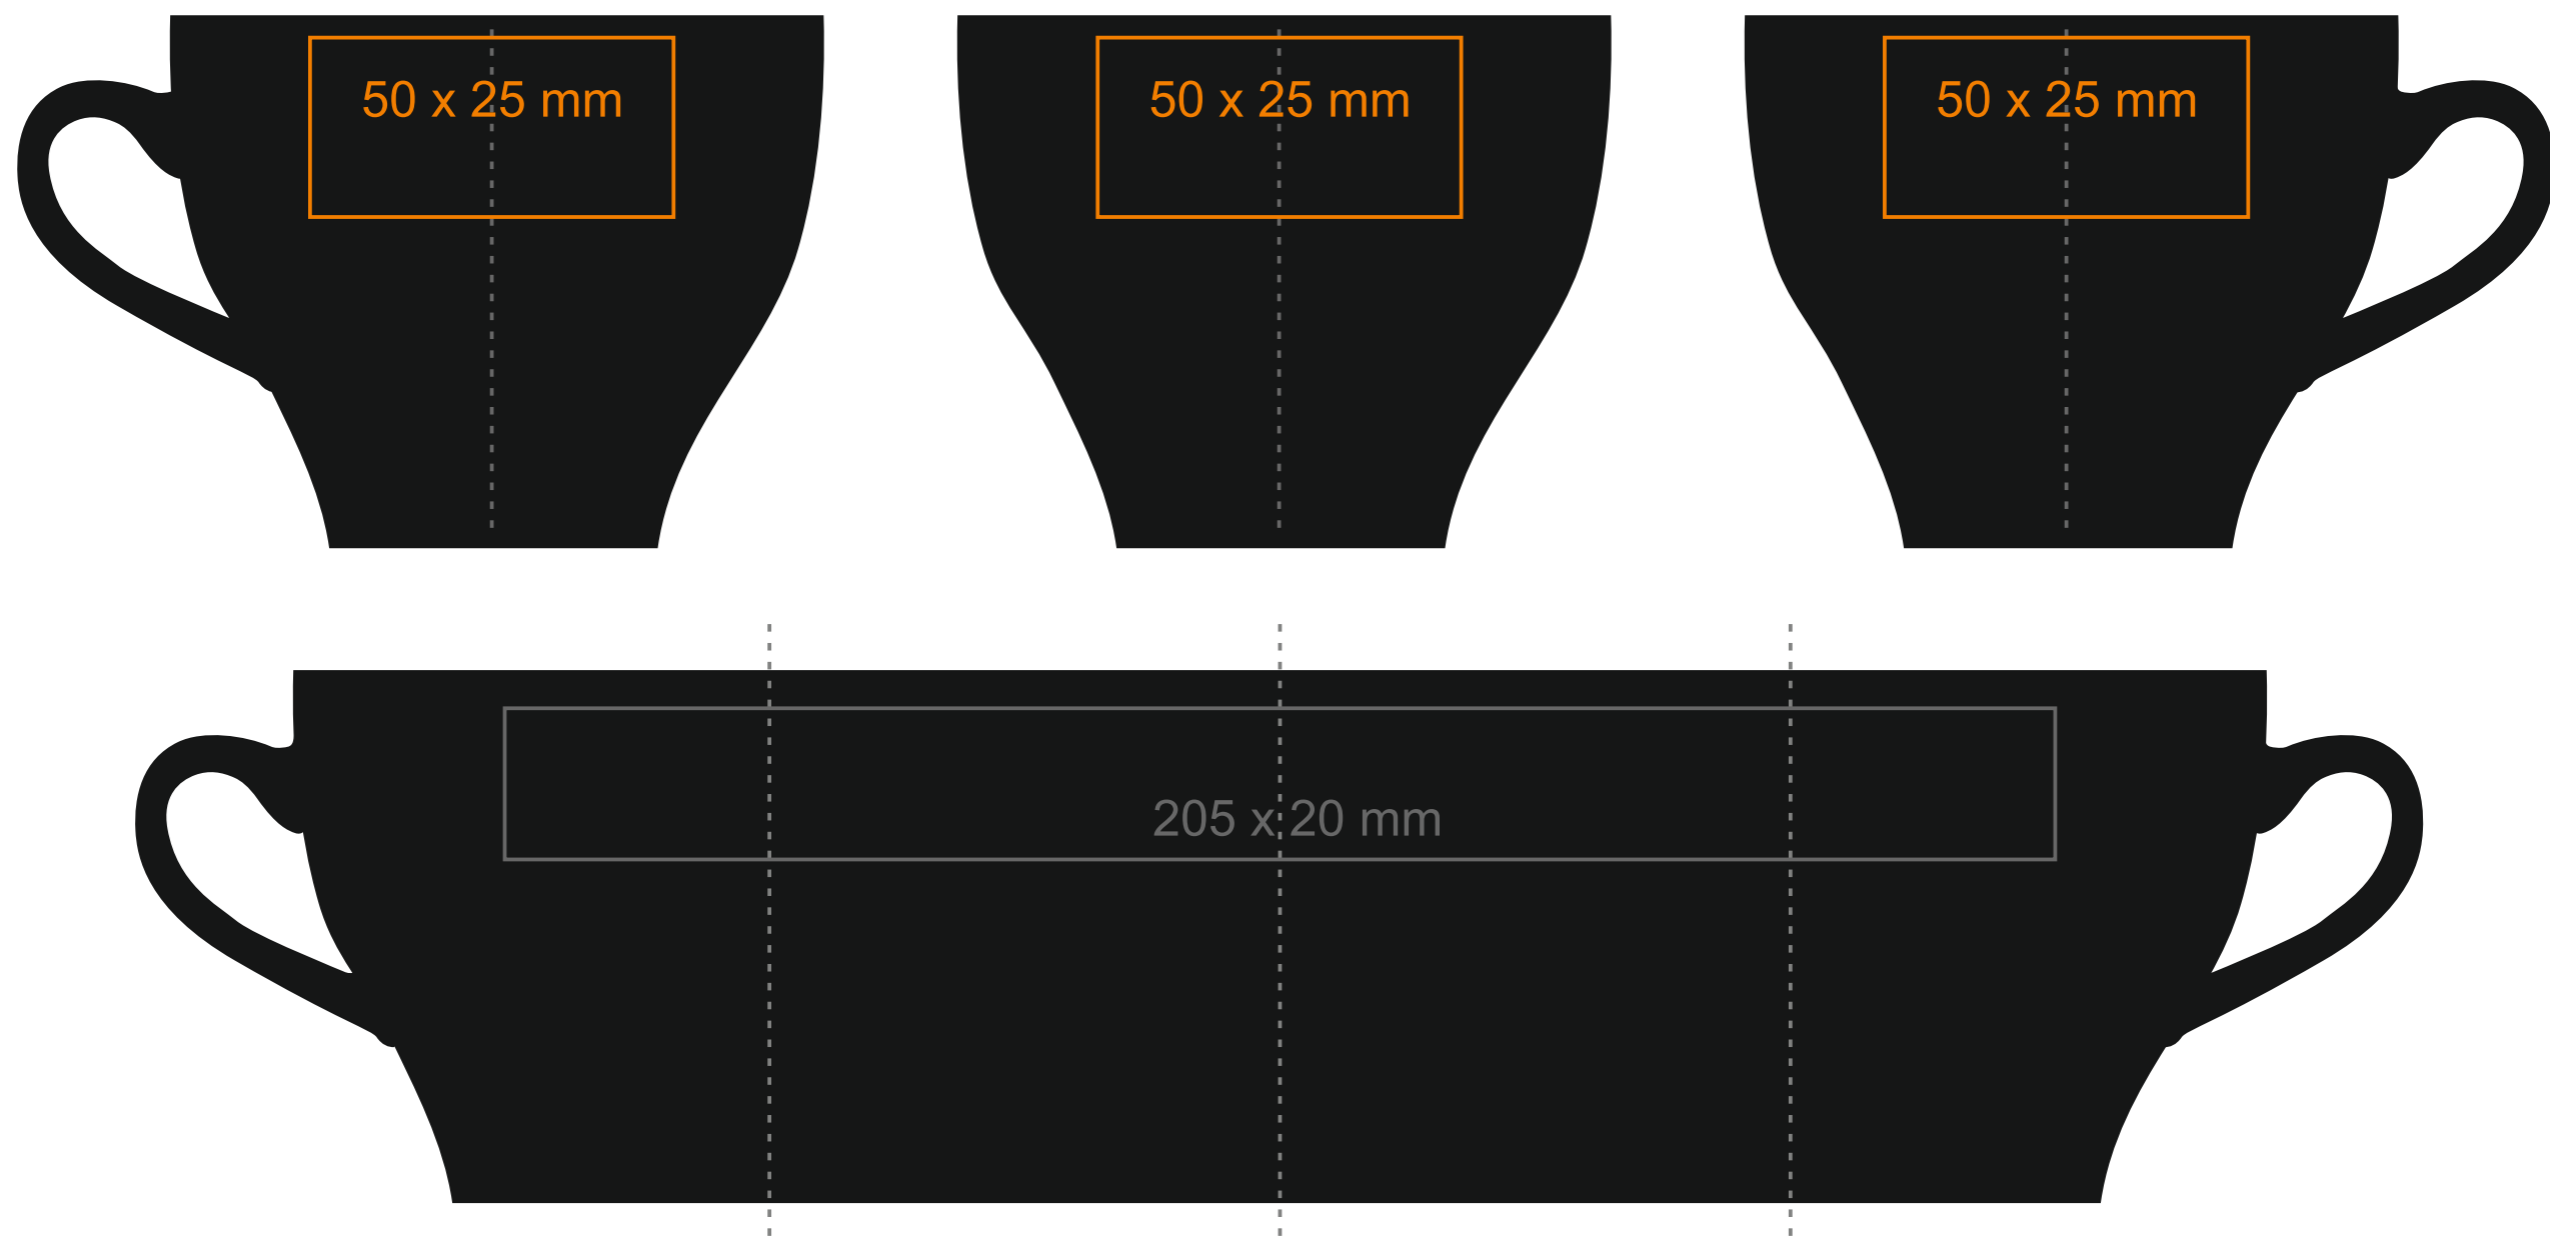

C247 **Verona Nero Set**

80 ml / h: 58 mm / Ø 61 mm

Spodek Ø 107 mm

Nadruk wewnątrz	30 x 10 mm
Nadruk wewnątrz na dnie	Ø 15 mm
Nadruk od spodu	Ø 20 mm

*W przypadku projektów dla kalkomanii wybiegających poza standardową powierzchnię nadruku prosimy o kontakt z działem handlowym.

[Jak należy przygotować projekty do druku](#)

legenda

- Nadruk kalkomania (Transfer Print)
- Piaskowanie (Sensitive Touch)

C247 **Verona Nero Set**

130 ml / h: 65 mm / Ø 80 mm

Spodek Ø 126 mm

Nadruk na uchu	30 x 5 mm
Nadruk wewnątrz	30 x 10 mm
Nadruk wewnątrz na dnie	Ø 25 mm
Nadruk od spodu	Ø 20 mm

C247 **Verona Nero Set**

220 ml / h: 70 mm / Ø 86 mm

Spodek Ø 140 mm

Nadruk na uchu	30 x 5 mm
Nadruk wewnątrz	30 x 10 mm
Nadruk wewnątrz na dnie	Ø 25 mm
Nadruk od spodu	Ø 20 mm

*W przypadku projektów dla kalkomanii wybiegających poza standardową powierzchnię nadruku prosimy o kontakt z działem handlowym.