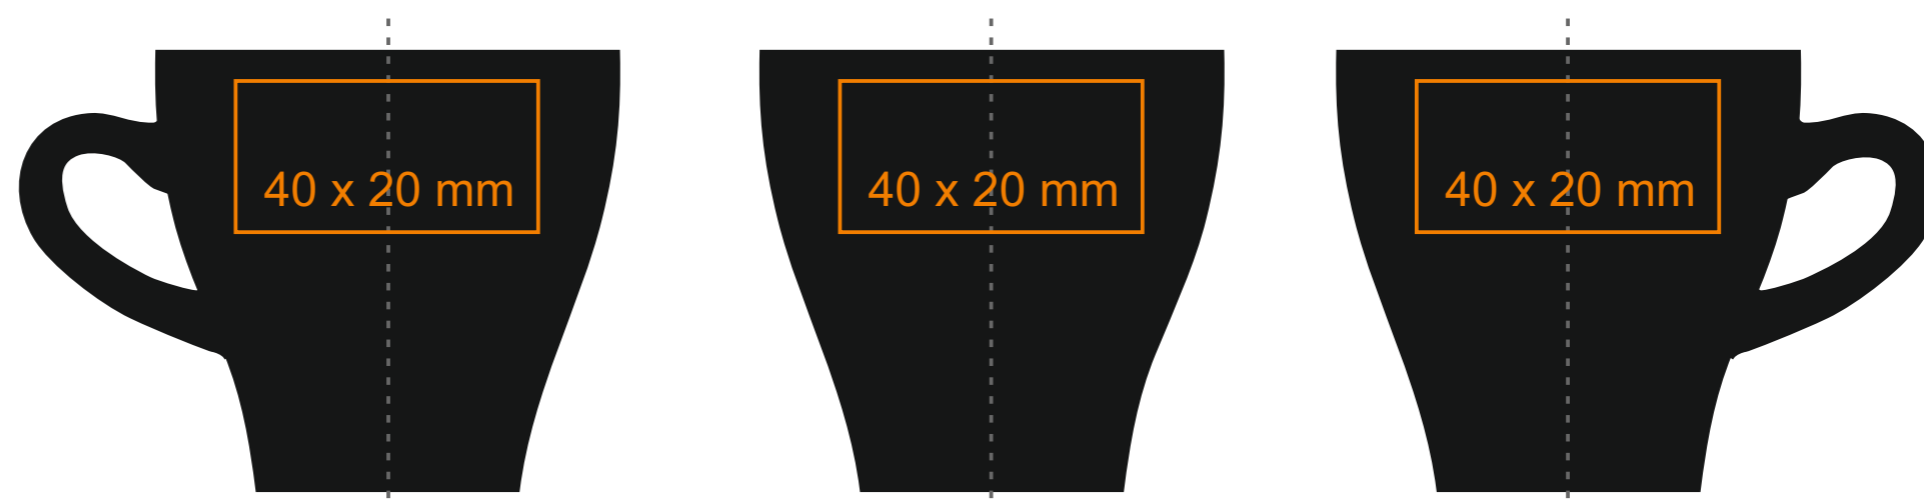

C247 **Verona Nero Set**

80 ml / h: 58 mm / Ø 61 mm

Spodek Ø 107 mm

Nadruk wewnątrz	30 x 10 mm
Nadruk wewnątrz na dnie	Ø 15 mm
Nadruk od spodu	Ø 20 mm

*W przypadku projektów dla kalkomanii wybiegających poza standardową powierzchnię nadruku prosimy o kontakt z działem handlowym.

[Jak należy przygotować projekty do druku](#)

legenda

- Nadruk kalkomania (Transfer Print)
- Piaskowanie (Sensitive Touch)

C247 **Verona Nero Set**

130 ml / h: 65 mm / Ø 80 mm

Spodek Ø 126 mm

Nadruk na uchu	30 x 5 mm
Nadruk wewnątrz	30 x 10 mm
Nadruk wewnątrz na dnie	Ø 25 mm
Nadruk od spodu	Ø 20 mm

C247 **Verona Nero Set**

220 ml / h: 70 mm / Ø 86 mm

Spodek Ø 140 mm

Nadruk na uchu	30 x 5 mm
Nadruk wewnątrz	30 x 10 mm
Nadruk wewnątrz na dnie	Ø 25 mm
Nadruk od spodu	Ø 20 mm

*W przypadku projektów dla kalkomanii wybiegających poza standardową powierzchnię nadruku prosimy o kontakt z działem handlowym.